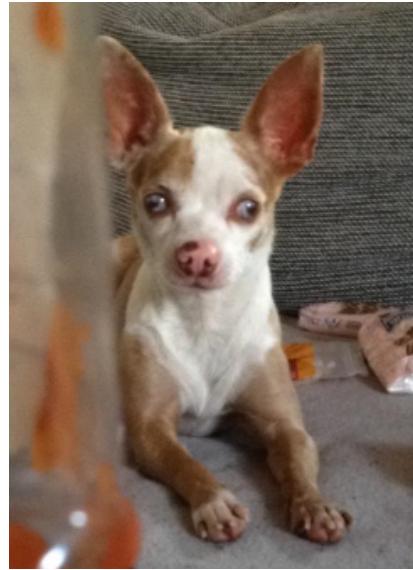

GESUCHT!

Hündin **HANI**

Suchdienstnummer	S2474081
Rasse	Chihuahua
Farbe	orange-weiß
Geburtsdatum	26.10.2013
Besondere Kennzeichen	Gefleckt, blaue Augen, spitze Ohren
Tierart, Geschlecht, kastriert	Hund, weiblich
Kennzeichnung	Das Tier trägt einen Transponder.
Verlustdatum	01.05.2020
Verlustort	95500 Heinersreuth, Bühlring, Deutschland

TASSO-Tipp: Viele Hunde tragen die rote TASSO-Plakette an ihrem Halsband. Über die auf der Plakette stehende Nummer kann der Halter ausfindig gemacht werden. Ein Anruf bei TASSO genügt.

Wenn Sie das Tier gefunden haben oder wissen, wo es sich aufhält, rufen Sie uns bitte umgehend an! Beziehen Sie sich dabei bitte auf die Suchdienstnummer **S2474081.**